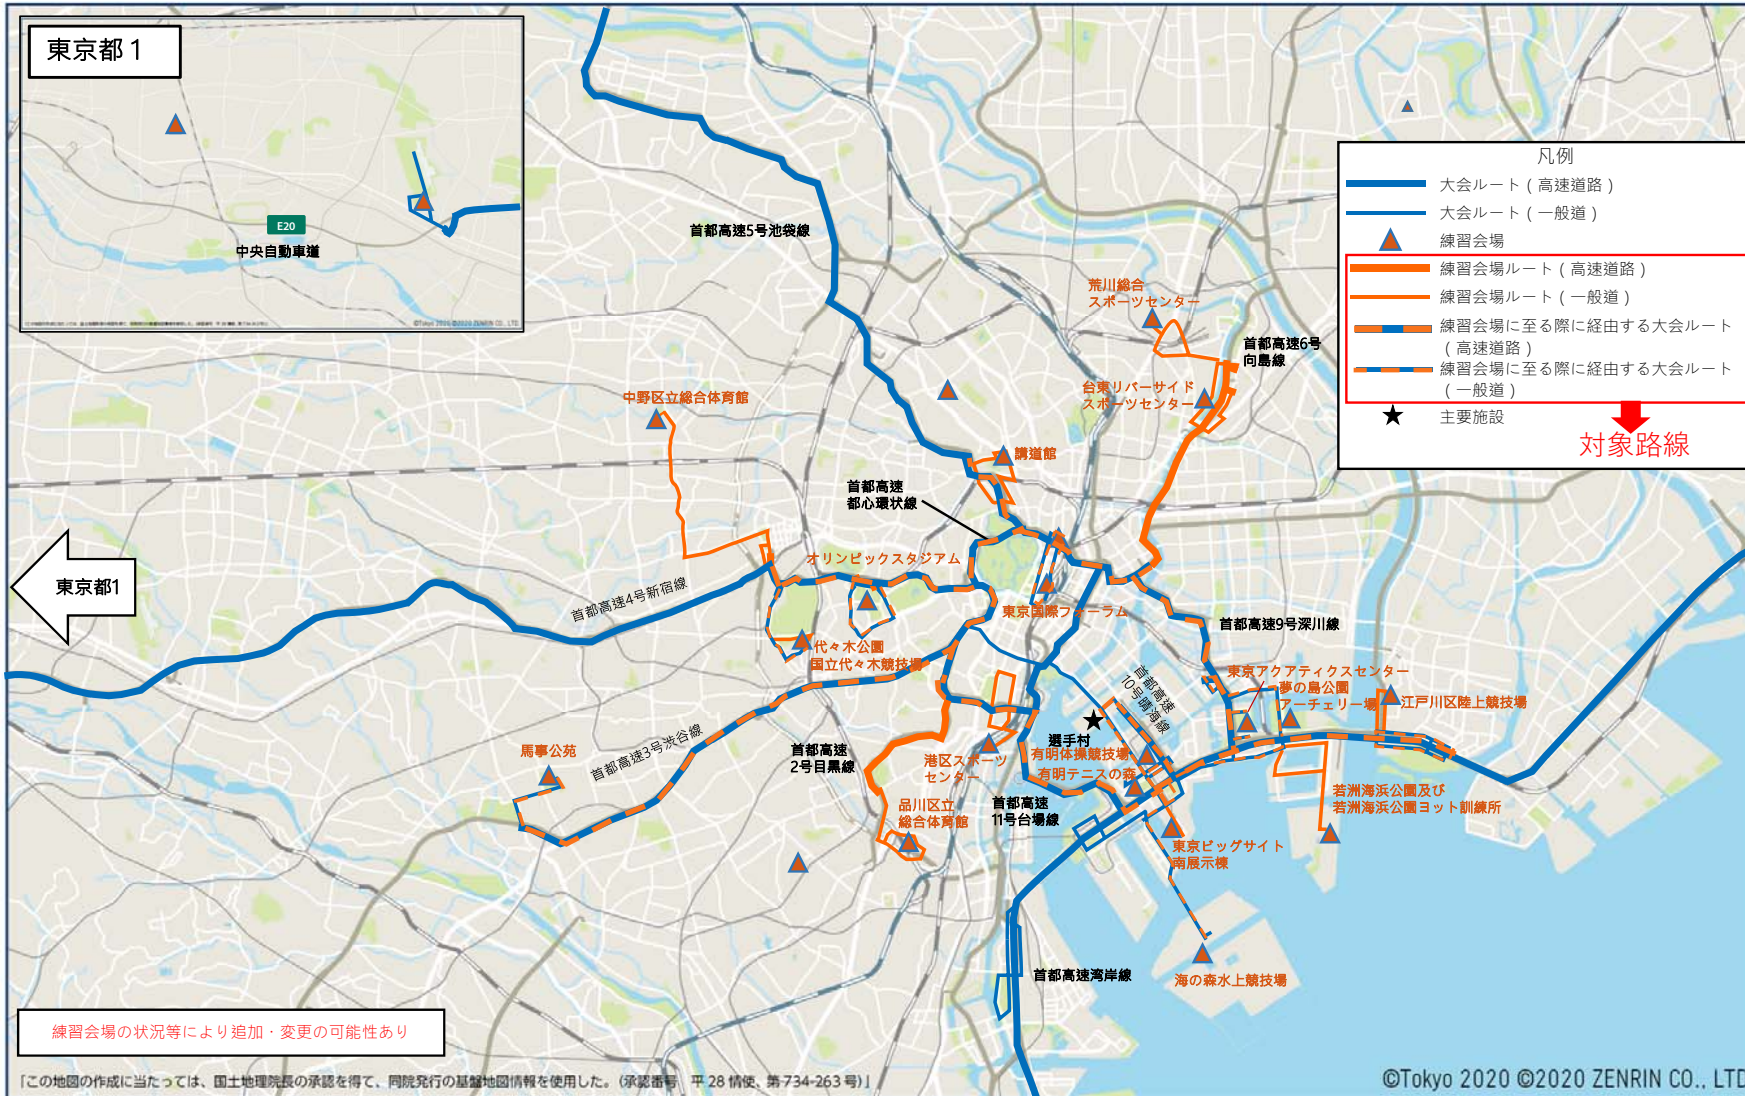

該当する練習会場

- 江戸川陸上競技場
- 代々木公園
- 東京ビッグサイト南展示棟
- 港区スポーツセンター
- 品川区立総合体育館
- 講道館
- 中野区立総合体育館
- 台東リバーサイドスポーツセンター
- 若洲海浜公園及び若洲海浜公園ヨット訓練所
- 荒川総合スポーツセンター
- 馬事公苑
- 海の森水上競技場
- 夢の島公園アーチェリー場
- オリピックスタジアム
- 有明体操競技場
- 東京国際フォーラム
- 東京アクアティクスセンター
- 有明テニスの森
- 国立代々木競技場

凡例

- 大会ルート (高速道路)
- 大会ルート (一般道)
- ▲ 練習会場
- 練習会場ルート (高速道路)
- 練習会場ルート (一般道)
- 練習会場に至る際に經由する大会ルート (高速道路)
- 練習会場に至る際に經由する大会ルート (一般道)
- ★ 主要施設

↓ 対象路線

練習会場の状況等により追加・変更の可能性あり

※会場毎の期間は P3～6 参照

「この地図の作成に当たっては、国土地理院長の承認を得て、同院発行の基礎地図情報を使用した。(承認番号 平 28 情使、第 734-263 号)」