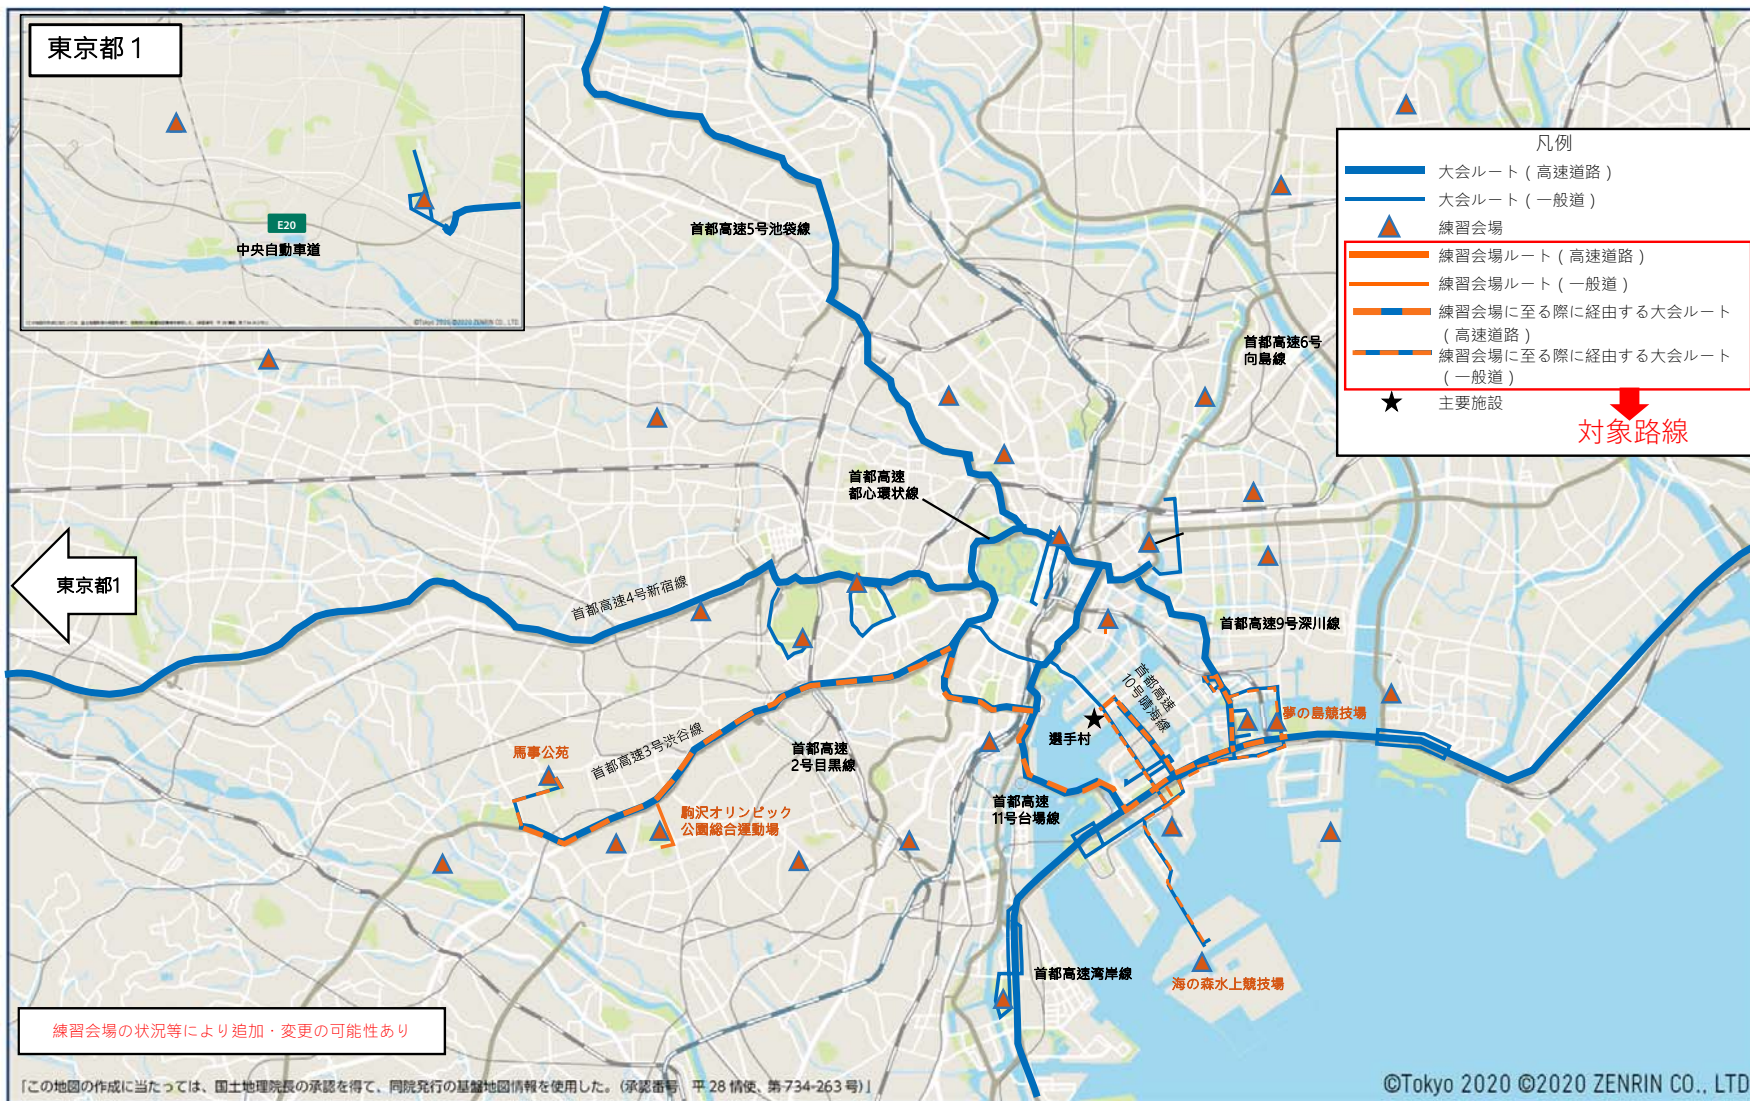

※対象期間①は、7月19日～8月9日(オリ)、8月24日～9月5日(パラ) (P2参照)

※上記期間は、練習会場ルート  を示す。経由する大会ルート  は、対象期間①

※対象期間①に含まれる路線は図1(オリ)、図3(パラ)参照。対象期間①以外を含む路線は、図2(オリ)、図4(パラ)参照

練習会場ルートにおける路上工事抑制のお願い（会場別）について ～併設練習会場～

競技会場に併設する下記の練習会場については、対象期間①はすべての会場が対象。対象期間①以外の期間について、下記に示す。

会場名	対象期間①以外の期間
馬事公苑	7月13日～7月18日、8月10日、8月11日 8月17日～8月23日
海の森水上競技場	7月17日、7月18日 8月21日～8月23日
夢の島公園アーチェリー場	8月22日、8月23日
オリンピックスタジアム	8月22日、8月23日
有明体操競技場	8月23日
東京国際フォーラム	8月21日～8月23日
東京アクアティクスセンター	8月20日～8月23日
有明テニスの森	8月22日、8月23日
国立代々木競技場	8月22日、8月23日

※対象路線は、経由する大会ルート  のみ（P2参照）。図2（オリ）、図4（パラ）参照

東京都

練習会場ルート (オリンピック)

対象期間①に含まれる路線

図 1

該当する練習会場

- 東京体育館プール
- 武蔵野の森総合スポーツプラザ プール棟
- 江戸川陸上競技場
- 代々木公園
- 大田スタジアム
- 日本体育大学 東京・世田谷キャンパス
- 東京ビッグサイト南展示棟
- 中央区立総合スポーツセンター
- 墨田区総合体育館
- 文京スポーツセンター
- 港区スポーツセンター
- 品川区立総合体育館
- カヌー・デイビレッジ
- 講道館
- 東京武道館
- 渋谷区スポーツセンター
- 東芝 府中事業所敷地内グラウンド
- リコー総合グラウンド
- 辰巳の森海浜公園ラグビー練習場
- 中央区立中央小学校温水プール
- 中野区立総合体育館
- 目黒区立中央体育館
- 台東リバーサイドスポーツセンター
- 若洲海浜公園及び若洲海浜公園ヨット訓練所
- 千代田区立スポーツセンター
- 葛飾区水元総合スポーツセンター
- 江東区スポーツ会館
- 早稲田大学東伏見キャンパス

※会場毎の期間は P3～5 参照

東京都

練習会場ルート (オリンピック)

対象期間①以外を含む路線

図 2

該当する練習会場

- 駒沢オリンピック公園総合運動場
- 夢の島競技場
- 馬事公苑
- 海の森水上競技場

※会場毎の期間は
P3、6参照