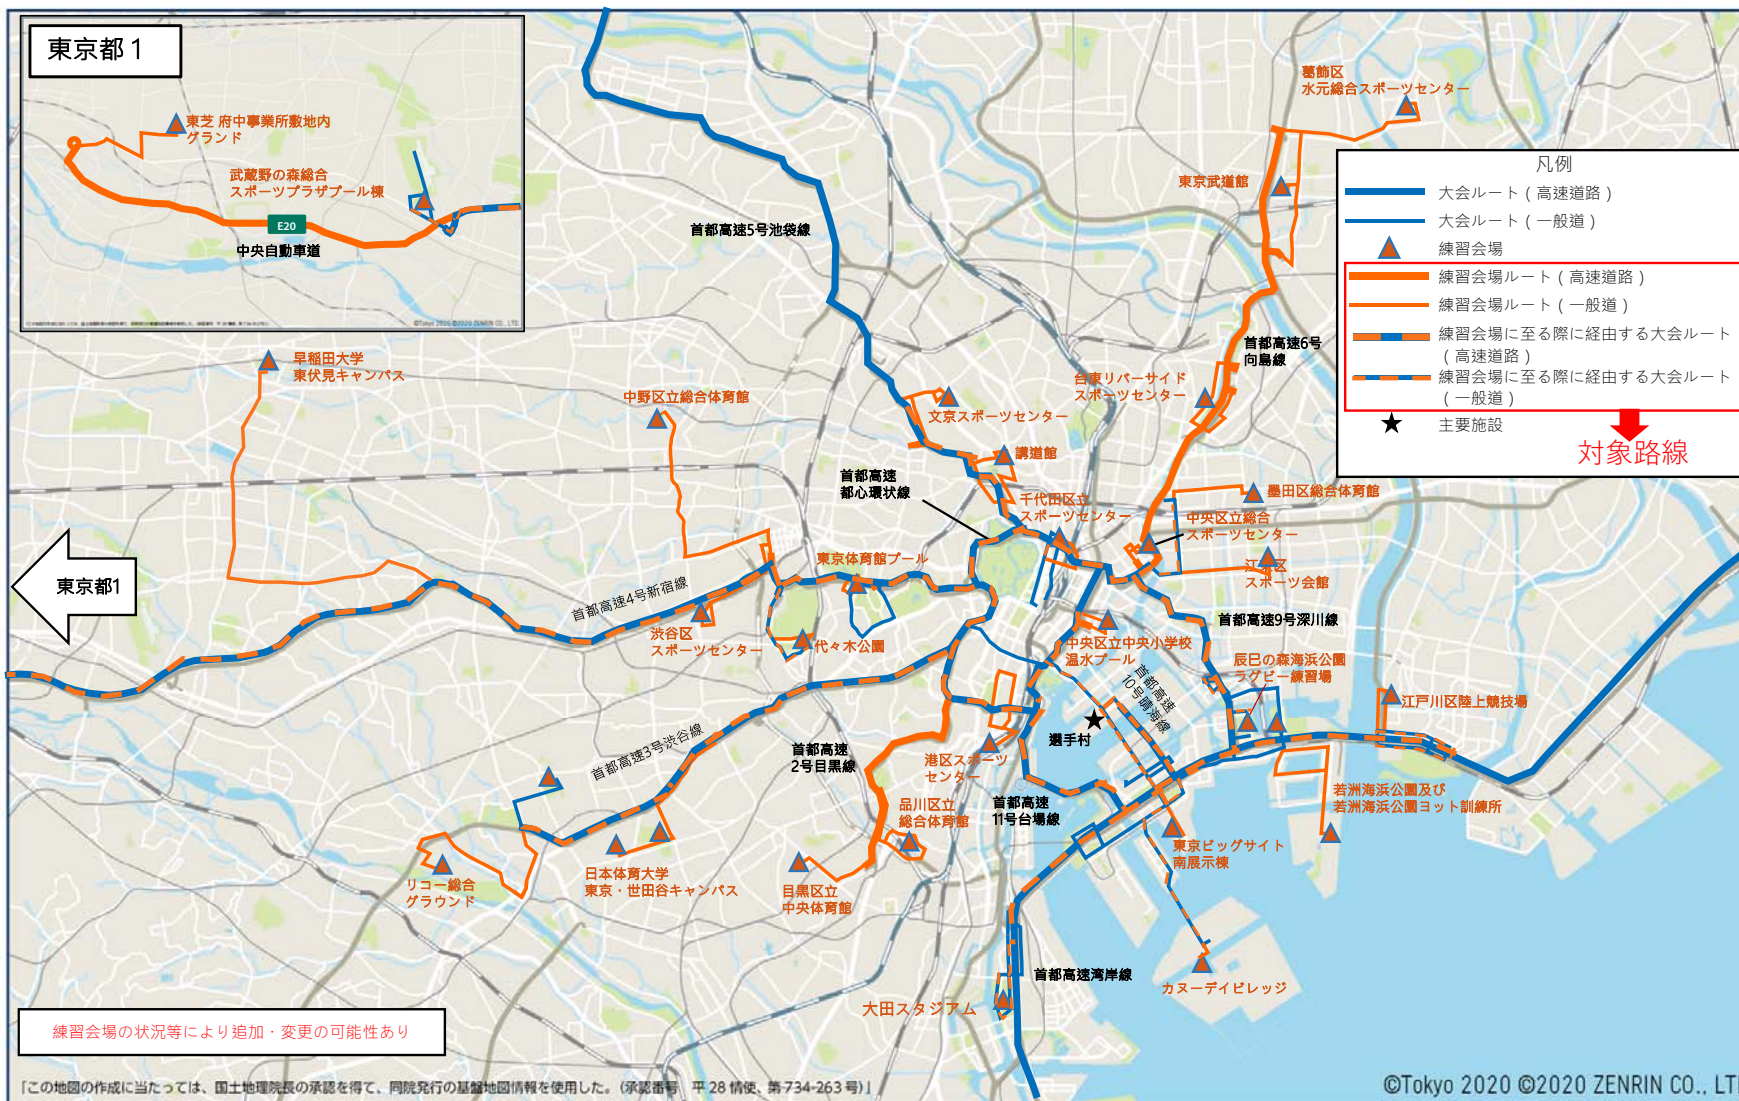

※対象期間①は、7月19日～8月9日(オリ)、8月24日～9月5日(パラ) (P2参照)

※上記期間は、練習会場ルート  を示す。経由する大会ルート  は、対象期間①

※対象期間①に含まれる路線は図1(オリ)、図3(パラ)参照。対象期間①以外を含む路線は、図2(オリ)、図4(パラ)参照

練習会場ルートにおける路上工事抑制のお願い（会場別）について ～併設練習会場～

競技会場に併設する下記の練習会場については、対象期間①はすべての会場が対象。対象期間①以外の期間について、下記に示す。

会場名	対象期間①以外の期間
馬事公苑	7月13日～7月18日、8月10日、8月11日 8月17日～8月23日
海の森水上競技場	7月17日、7月18日 8月21日～8月23日
夢の島公園アーチェリー場	8月22日、8月23日
オリンピックスタジアム	8月22日、8月23日
有明体操競技場	8月23日
東京国際フォーラム	8月21日～8月23日
東京アクアティクスセンター	8月20日～8月23日
有明テニスの森	8月22日、8月23日
国立代々木競技場	8月22日、8月23日

※対象路線は、経由する大会ルート  のみ（P2参照）。図2（オリ）、図4（パラ）参照

東京都

練習会場ルート (オリンピック)

対象期間①に含まれる路線

図 1

該当する練習会場

- 東京体育館プール
- 武蔵野の森総合スポーツプラザ プール棟
- 江戸川陸上競技場
- 代々木公園
- 大田スタジアム
- 日本体育大学 東京・世田谷キャンパス
- 東京ビッグサイト南展示棟
- 中央区立総合スポーツセンター
- 墨田区総合体育館
- 文京スポーツセンター
- 港区スポーツセンター
- 品川区立総合体育館
- カヌー・デイビレッジ
- 講道館
- 東京武道館
- 渋谷区スポーツセンター
- 東芝 府中事業所敷地内グラウンド
- リコー総合グラウンド
- 辰巳の森海浜公園ラグビー練習場
- 中央区立中央小学校温水プール
- 中野区立総合体育館
- 目黒区立中央体育館
- 台東リバーサイドスポーツセンター
- 若洲海浜公園及び若洲海浜公園ヨット訓練所
- 千代田区立スポーツセンター
- 葛飾区水元総合スポーツセンター
- 江東区スポーツ会館
- 早稲田大学東伏見キャンパス

※会場毎の期間は P3～5 参照

東京都

練習会場ルート (オリンピック)

対象期間①以外を含む路線

図 2

該当する練習会場

- 駒沢オリンピック公園総合運動場
- 夢の島競技場
- 馬事公苑
- 海の森水上競技場

※会場毎の期間は
P3、6参照